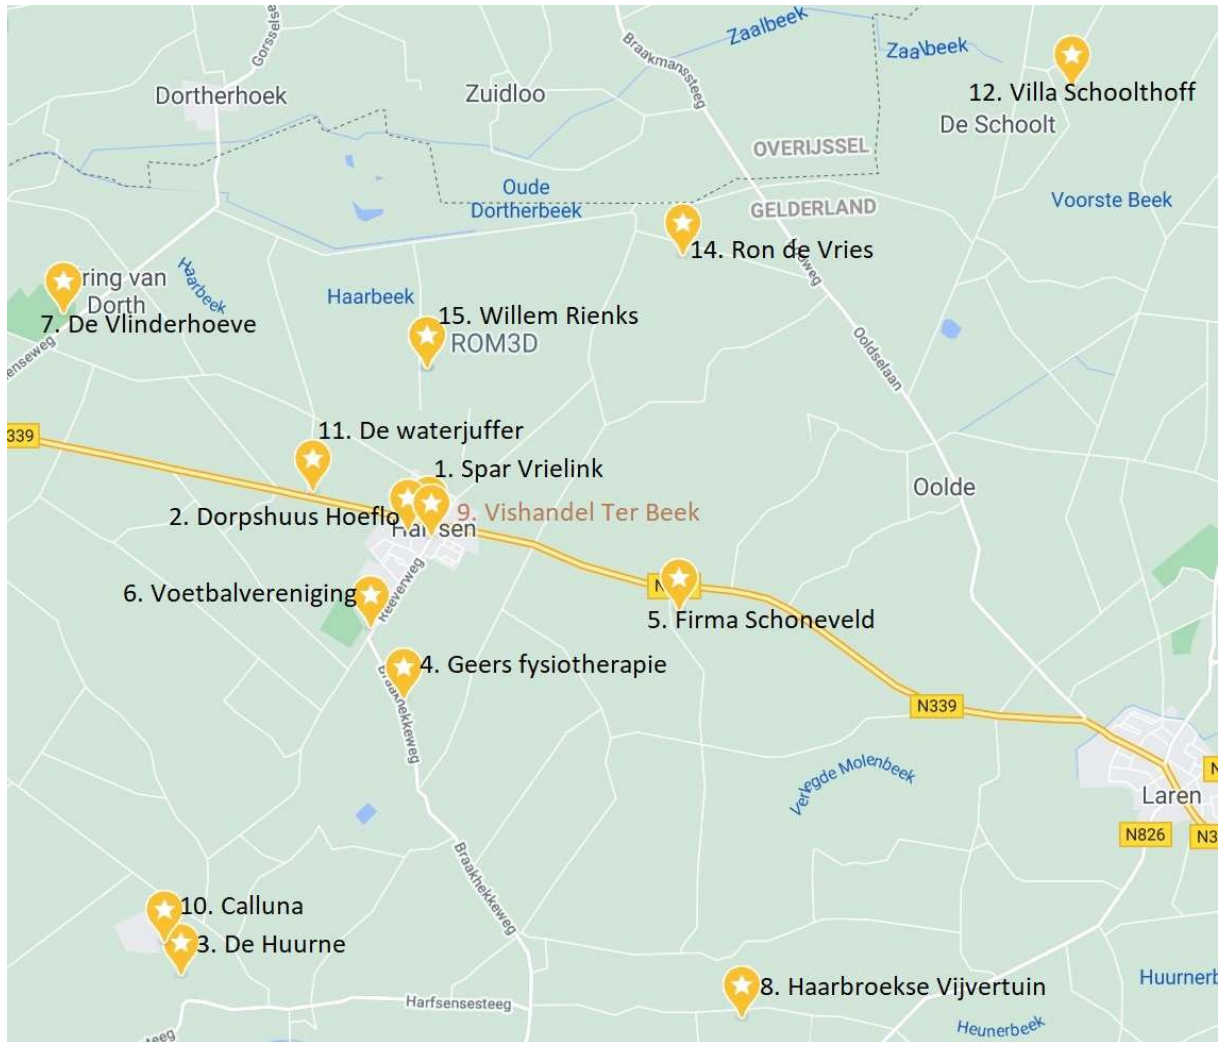

# Locaties A.E.D. Harfsen-Kring van Dorth

1. SPAR - Arno Vrielink Lochemseweg 130a HARFSEN T: 0573-431206	2. Dorpshuus Hoeflo Hulstweg 6 HARFSEN T: 0573-431779	3. Camping De Huurne Harfsensesteeg 15 HARFSEN T: 0573-431666
4. Geers Fysiotherapie bv Braakhekkeweg 5 HARFSEN T: 0573-431604	5. firma Schoneveld Koelerweg 1 HARFSEN T: 0573-431345	6. Voetbalvereniging S.V. Harfsen Reeverweg 36 HARFSEN T: 0573-431348
7. Buitengoed De Vlinderhoeve Bathmenseweg 7 KRING VAN DORTH T: 0573-431354	8. Haarbroekse Vijvertuin Harfsensesteeg 40 HARFSEN T: 0573-401623	9. Vishandel Ter Beek Ons Plein, Reeverweg HARFSEN (uitsluitend op dinsdagmiddagen)
10. Natuurpark Calluna Deventerdijk 8a 7217 SC Harfsen T: 0573-431790	11. Camping de Waterjuffer Jufferdijk 4 7217 PG Harfsen T: 0573-431359	12. Villa Schoolthoff Schoolterdijk 6 7216 PR Kring van Dorth T: 0573-221326
14. Ron de Vries Dennendijk 2 7216 PS Kring van Dorth T: 0573-431415	15. Willem Rienks Dorshorst 1a 7217 PH Harfsen T: 0573-460634	<a href="http://www.hartslag.nu">www.hartslag.nu</a> Commissie A.E.D. Contact: A. Doorenweerd <a href="mailto:a.doorenweerd@upcmail.nl">a.doorenweerd@upcmail.nl</a>