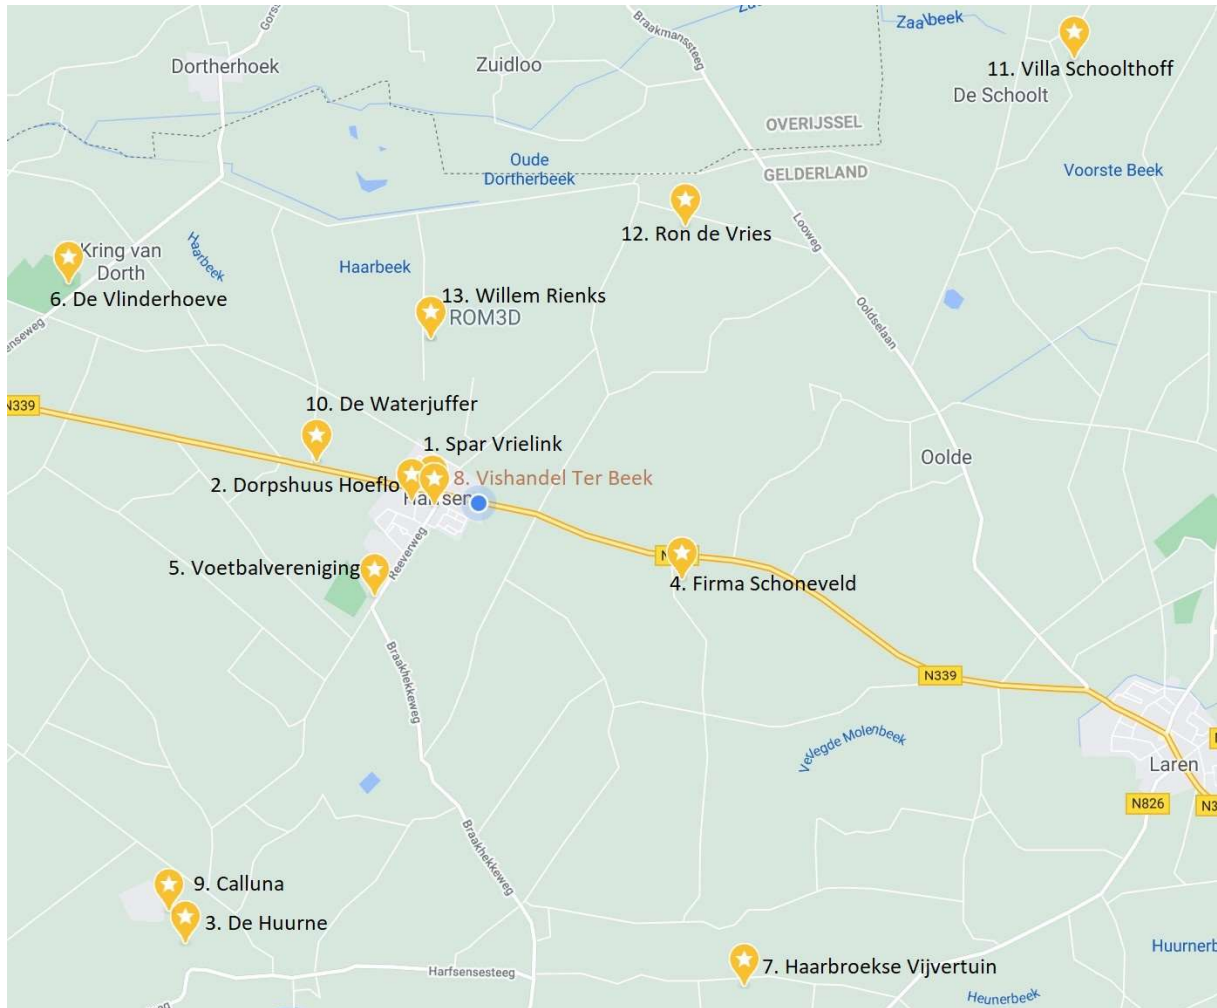

Locaties A.E.D. Harfsen-Kring van Dorth

1. SPAR - Arno Vrielink Lochemseweg 130a HARFSEN T: 0573-431206	2. Dorpshuus Hoeflo Hulstweg 6 HARFSEN T: 0573-431779	3. Camping De Huurne Harfsensesteeg 15 HARFSEN T: 0573-431666
4. firma Schoneveld Koelerweg 1 HARFSEN T: 0573-431345	5. Voetbalvereniging S.V. Harfsen Reeverweg 36 HARFSEN T: 0573-431348	6. Buitengoed De Vlinderhoeve Bathmenseweg 7 KRING VAN DORTH T: 0573-431354
7. Haarbroekse Vijvertuin Harfsensesteeg 40 HARFSEN T: 0573-401623	8. Vishandel Ter Beek Ons Plein, Reeverweg HARFSEN (uitsluitend op dinsdagmiddagen)	9. Natuurpark Calluna Deventerdijk 8a 7217 SC Harfsen T: 0573-431790
10. Camping de Waterjuffer Jufferdijk 4 7217 PG Harfsen T: 0573-431359	11. Villa Schoolthoff Schoolterdijk 6 7216 PR Kring van Dorth T: 0573-221326	12. Ron de Vries Dennendijk 2 7216 PS Kring van Dorth T: 0573-431415
13. Willem Rienks Dorshorst 1a 7217 PH Harfsen T: 0573-460634		www.hartslag.nu Commissie A.E.D. Contact: A. Doorenweerd a.doorenweerd@upcmail.nl