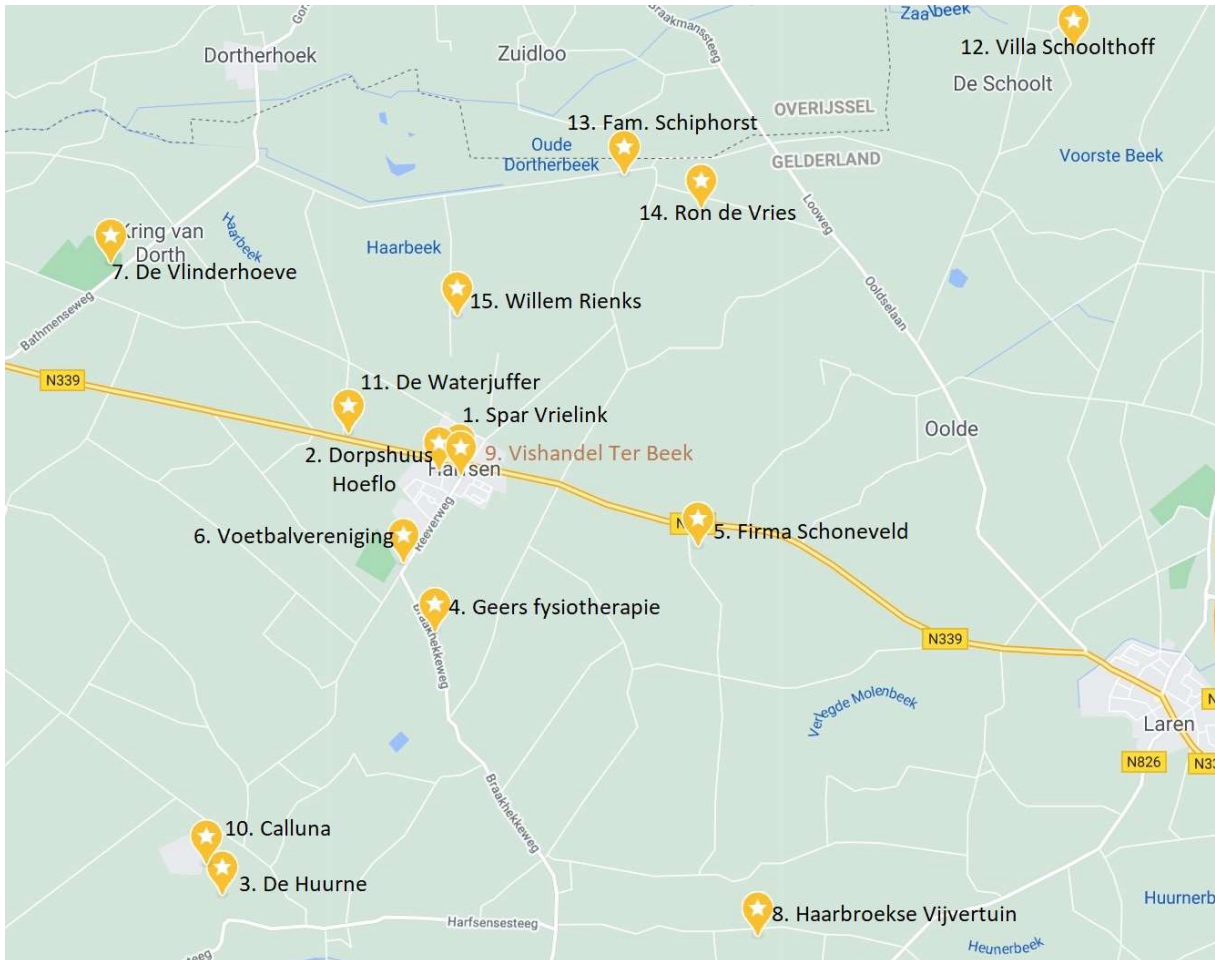

Locaties A.E.D. Harfsen-Kring van Dorth

1. SPAR - Arno Vrielink Lochemseweg 130a HARFSEN T: 0573-431206	2. Dorpshuus Hoeflo Hulstweg 6 HARFSEN T: 0573-431779	3. Camping De Huurne Harfsensesteeg 15 HARFSEN T: 0573-431666
4. Geers Fysiotherapie bv Braakhekkeweg 5 HARFSEN T: 0573-431604	5. firma Schoneveld Koelerweg 1 HARFSEN T: 0573-431345	6. Voetbalvereniging S.V. Harfsen Reeverweg 36 HARFSEN T: 0573-431348
7. Buitengoed De Vlinderhoeve Bathmenseweg 7 KRING VAN DORTH T: 0573-431354	8. Haarbroekse Vijvertuin Harfsensesteeg 40 HARFSEN T: 0573-401623	9. Vishandel Ter Beek Ons Plein, Reeverweg HARFSEN (uitsluitend op dinsdagmiddagen)
10. Natuurpark Calluna Deventerdijk 8a 7217 SC Harfsen T: 0573-431790	11. Camping de Waterjuffer Jufferdijk 4 7217 PG Harfsen T: 0573-431359	12. Villa Schoolthoff Schoolterdijk 6 7216 PR Kring van Dorth T: 0573-221326
13. Familie Schiphorst Kasteelweg 20 7216 PE Kring van Dorth	14. Ron de Vries Dennendijk 2 7216 PS Kring van Dorth T: 0573-431415	15. Willem Rienks Dorshorst 1a 7217 PH Harfsen T: 0573-460634
www.hartslag.nl Commissie A.E.D. Contact: A. Doorenweerd a.doorenweerd@upcmail.nl		